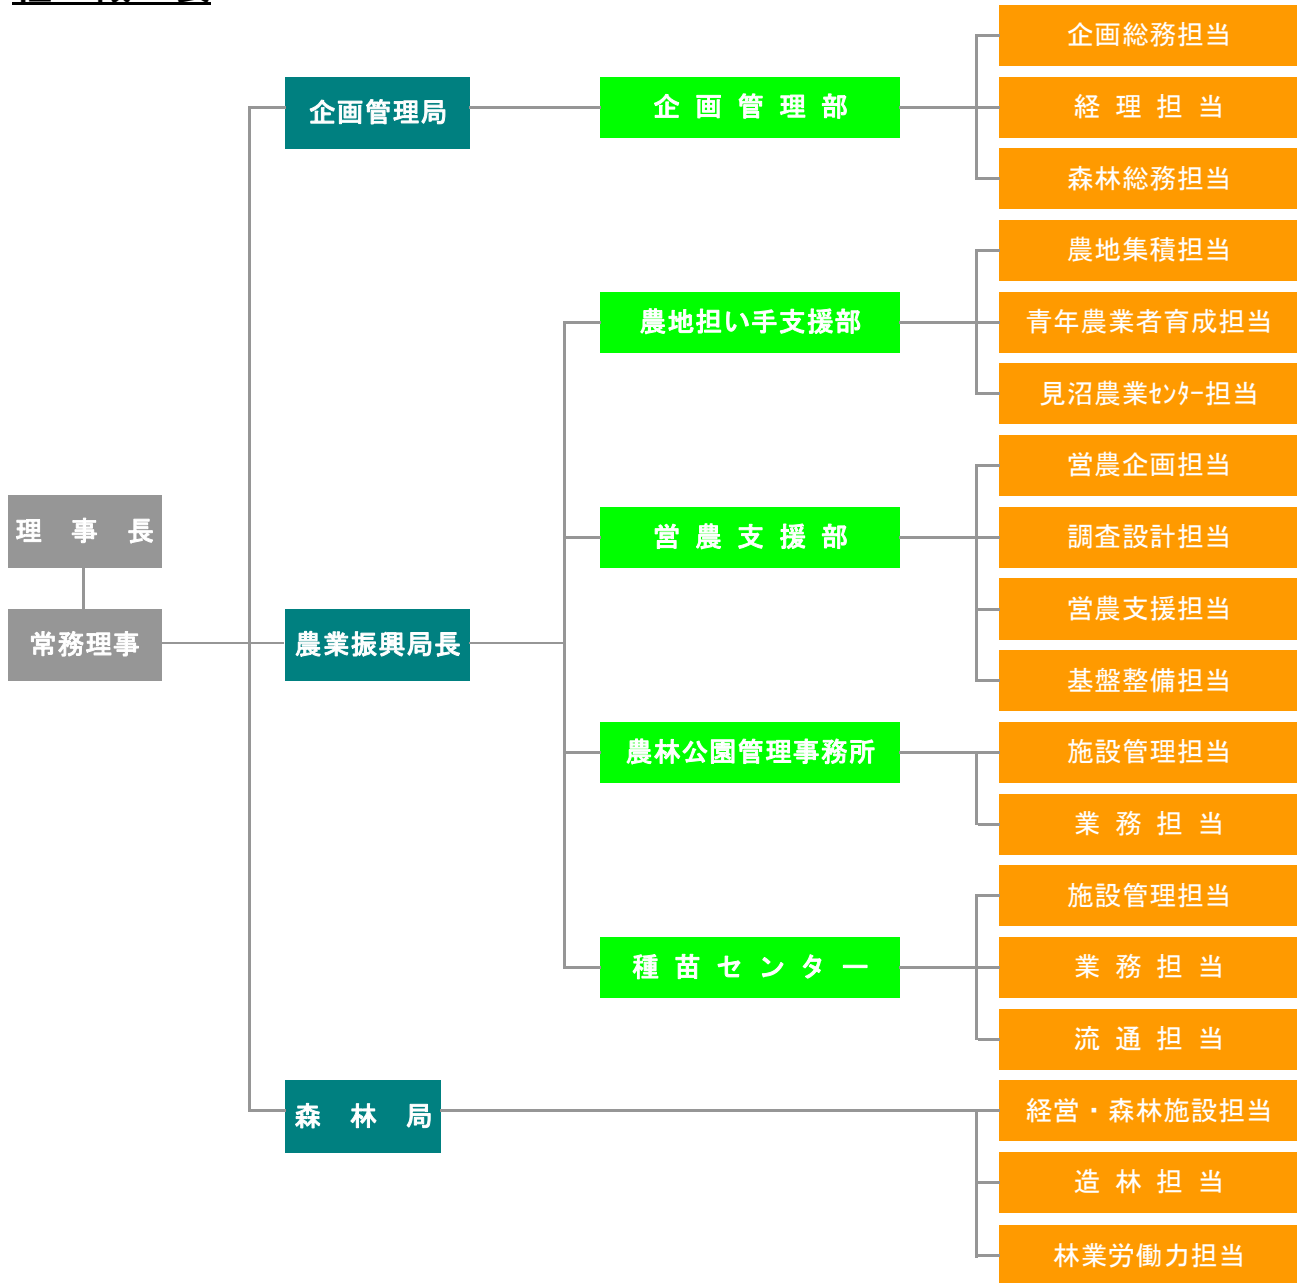

組織表

区 分	常勤役員	職 員	嘱 託
常勤役員	2		
企画管理局		6	2
企画管理局長		(1)	
企画管理部		6	2
農業振興局		26	27
農業振興局長		1	
農地担い手支援部		7	17
営農支援部		5	3
農林公園管理事務所		4	4
種苗センター		9	3
森林局		10	3
森林局長		1	
森林局		9	3
合 計	2	42	32

※うち県から派遣14名、団体から派遣1名

※企画管理局長は、常務理事が兼務